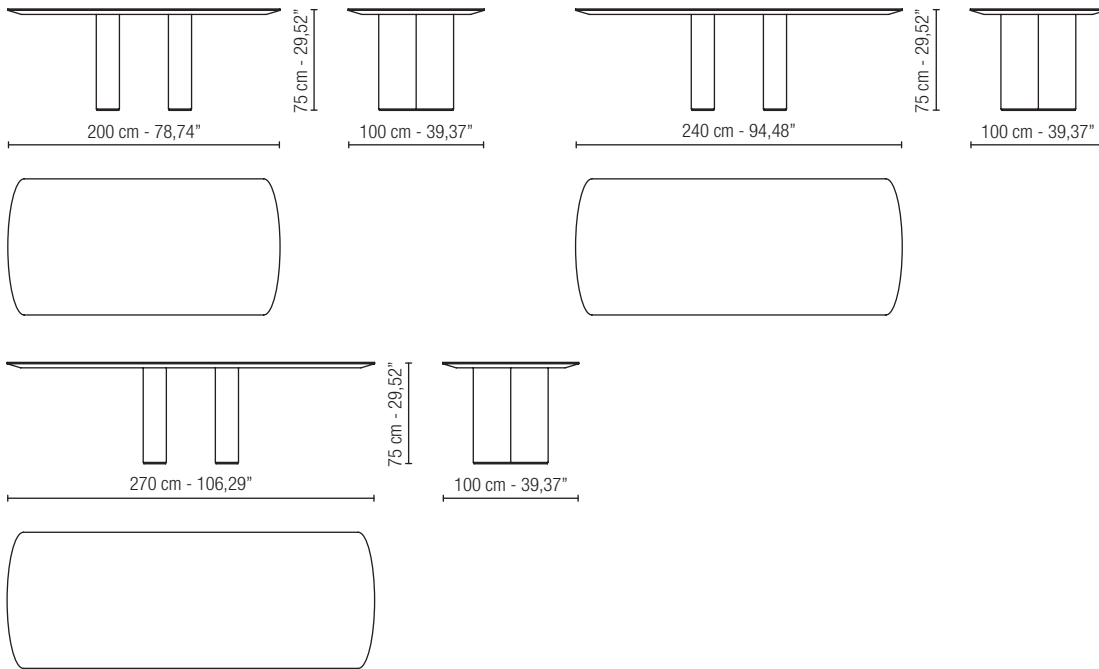

**TAVOLO RETTANGOLARE A BOTTE / CURVED LENGTH RECTANGULAR TABLE**

**TAVOLO QUADRATO A BOTTE / CURVED LENGTH SQUARE TABLE**

**SEZIONE PIANO MARMO  
MARBLE TOP SECTION CUT**

**SEZIONE PIANO LEGNO  
WOOD TOP SECTION CUT**