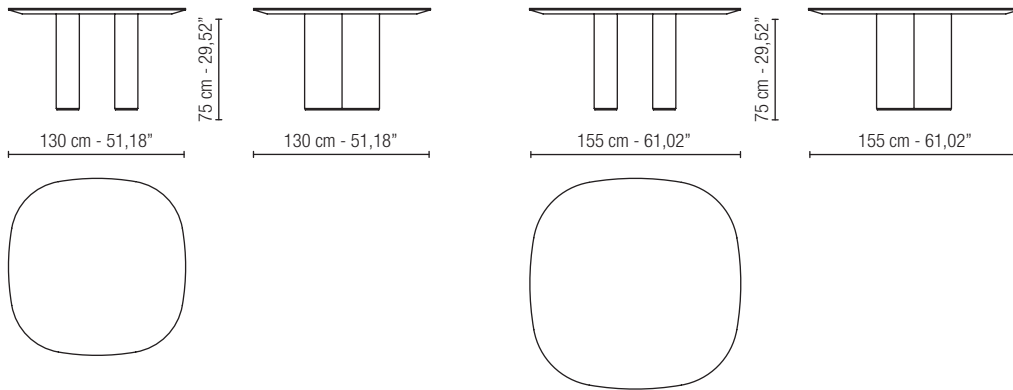

**TAVOLO RETTANGOLARE A BOTTE / CURVED LENGTH RECTANGULAR TABLE**

**TAVOLO QUADRATO A BOTTE / CURVED LENGTH SQUARE TABLE**

**SEZIONE PIANO MARMO  
MARBLE TOP SECTION CUT**

**SEZIONE PIANO LEGNO  
WOOD TOP SECTION CUT**