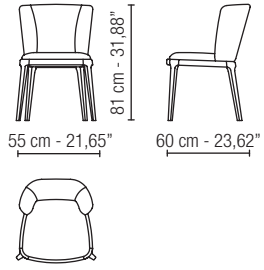

LENNO  SEDIA/CHAIR

milano  64<sup>®</sup>

LENNO SEDIA/CHAIR

**SEDIA/CHAIR LENNO**

**RIVESTIMENTO/UPHOLSTERED**

VELLUTO  
VELVET

T3-Lario 01

T3-Lario 61