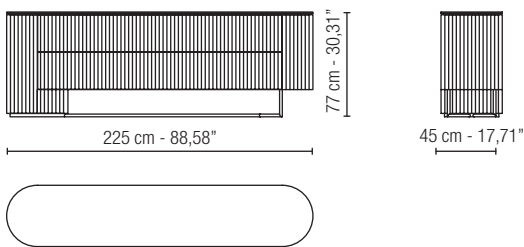

**MADIA CON ANTE A RIBALTA\_ KNS NOCE CANALETTO CANNETTATO  
SIDEBOARD WITH FALL-FRONT DRAWERS\_ KNS - RIBBED CANALETTO WALNUT**

**DISPOSIZIONE CASSETTI/DRAWERS LAYOUT (ACCESSORIO/OPTIONAL)**

**DISPOSIZIONE CASSETTI/DRAWERS LAYOUT (ACCESSORIO/OPTIONAL)**