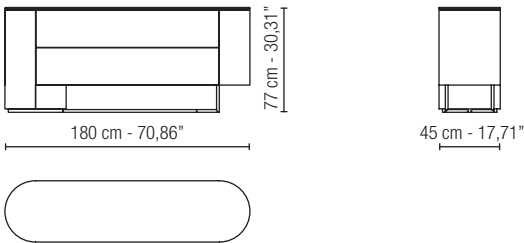

DISPOSIZIONE CASSETTI/DRAWERS LAYOUT (ACCESSORIO/OPTIONAL)

DISPOSIZIONE CASSETTI/DRAWERS LAYOUT (ACCESSORIO/OPTIONAL)

MADIA CON ANTE A RIBALTA/SIDEBOARD WITH FALL-FRONT DRAWERS