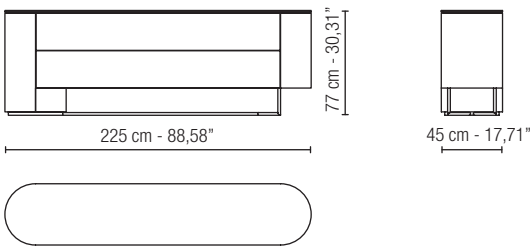

DISPOSIZIONE CASSETTI/DRAWERS LAYOUT (ACCESSORIO/OPTIONAL)

DISPOSIZIONE CASSETTI/DRAWERS LAYOUT (ACCESSORIO/OPTIONAL)

MADIA CON ANTE A RIBALTA/SIDEBOARD WITH FALL-FRONT DRAWERS