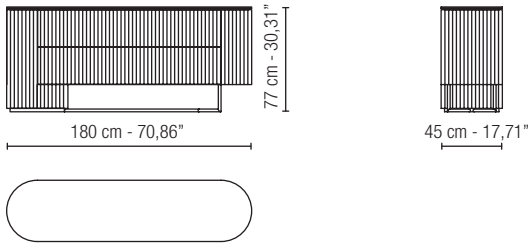

**MADIA CON ANTE A RIBALTA\_ KNS NOCE CANALETTO CANNETTATO  
SIDEBOARD WITH FALL-FRONT DRAWERS\_ KNS - RIBBED CANALETTO WALNUT**

**DISPOSIZIONE CASSETTI/DRAWERS LAYOUT (ACCESSORIO/OPTIONAL)**

**DISPOSIZIONE CASSETTI/DRAWERS LAYOUT (ACCESSORIO/OPTIONAL)**