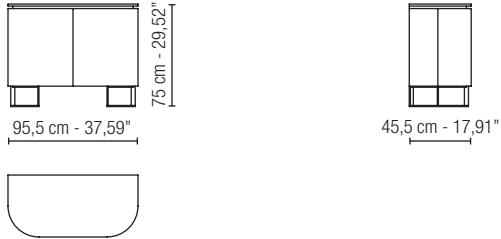

BELLAGIO , MADIE/SIDEBOARDS

MADIA 2 ANTE CURVE/2 CURVED DOORS SIDEBOARD