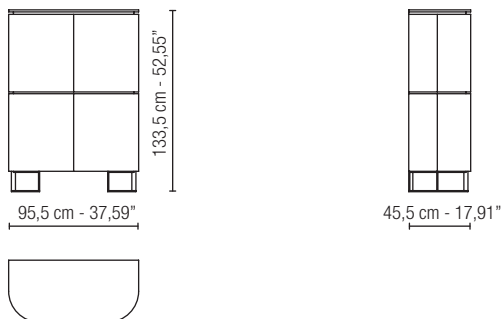

DISPOSIZIONE CASSETTI/DRAWERS LAYOUT (ACCESSORIO/OPTIONAL)

MADIA 2 ANTE CURVE + 3 LINEARE/2 CURVED DOORS + 3 LINEAR DOORS SIDEBOARD

DISPOSIZIONE CASSETTI/DRAWERS LAYOUT (ACCESSORIO/OPTIONAL)

**MADIA 4 ANTE CURVE CON 1 CASSETTO E 1 PIANO ESTRAIBILE INTERNO
SIDEBOARD 4 CURVED DOORS WITH 1 DRAWER AND 1 INTERNAL SLIDING SHELF**